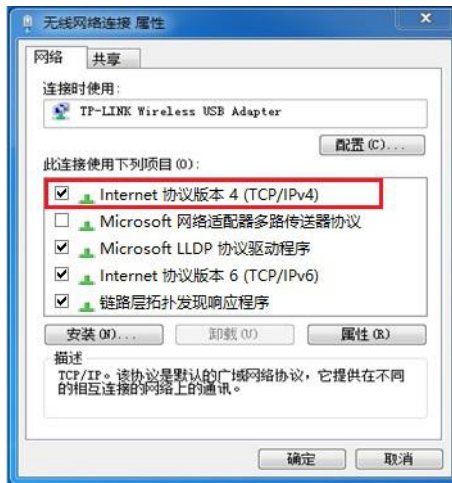

20					
----	--	--	--	--	--

21					
22					

23					
24					

7.13

8.1

15:08

3G 50%

< WLAN