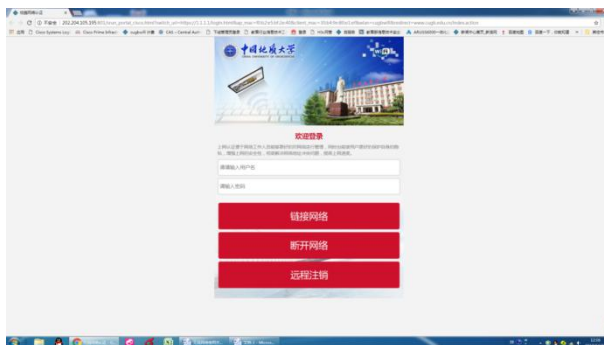

20					
----	--	--	--	--	--

21					
22					

23					
24					

7.13

8.1

15:08

3G 50%

< WLAN