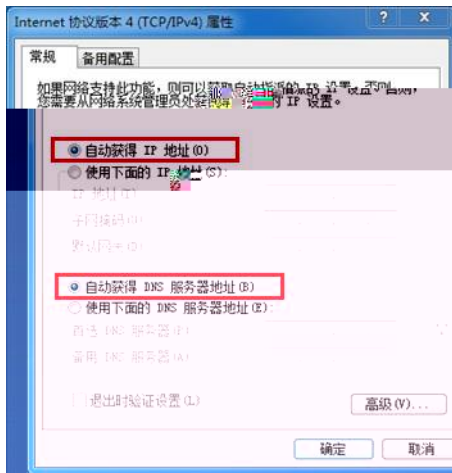

20					
----	--	--	--	--	--

21					
22					

23					
24					

7.13

8.1

15:08

3G 50%

< WLAN